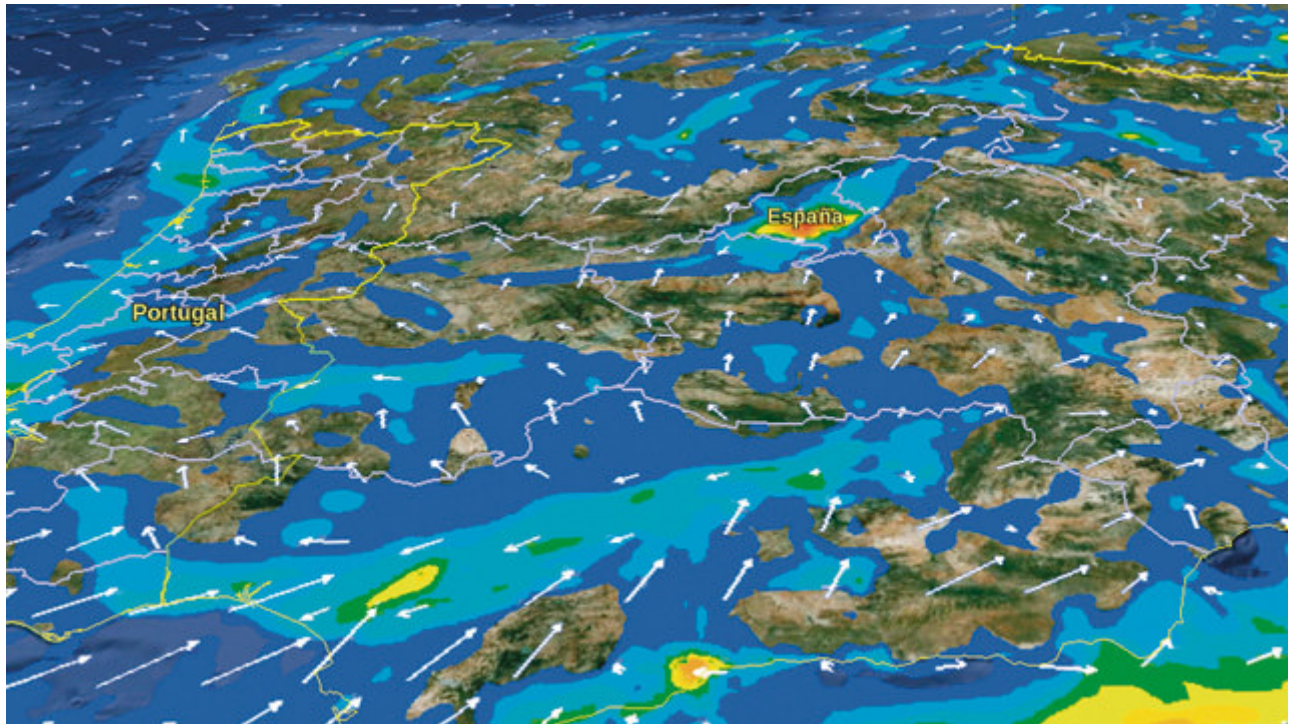

Servicios

Calidad del Aire

Clima

Polvo Mineral

Genómica Computacional

Análisis de Rendimiento y Optimización HPC

Barcelona Supercomputing Center - Centro Nacional de Supercomputación

Source URL (retrieved on 4 Oct 2023 - 12:58): <https://www.bsc.es/es/tech-transfer/servicios>