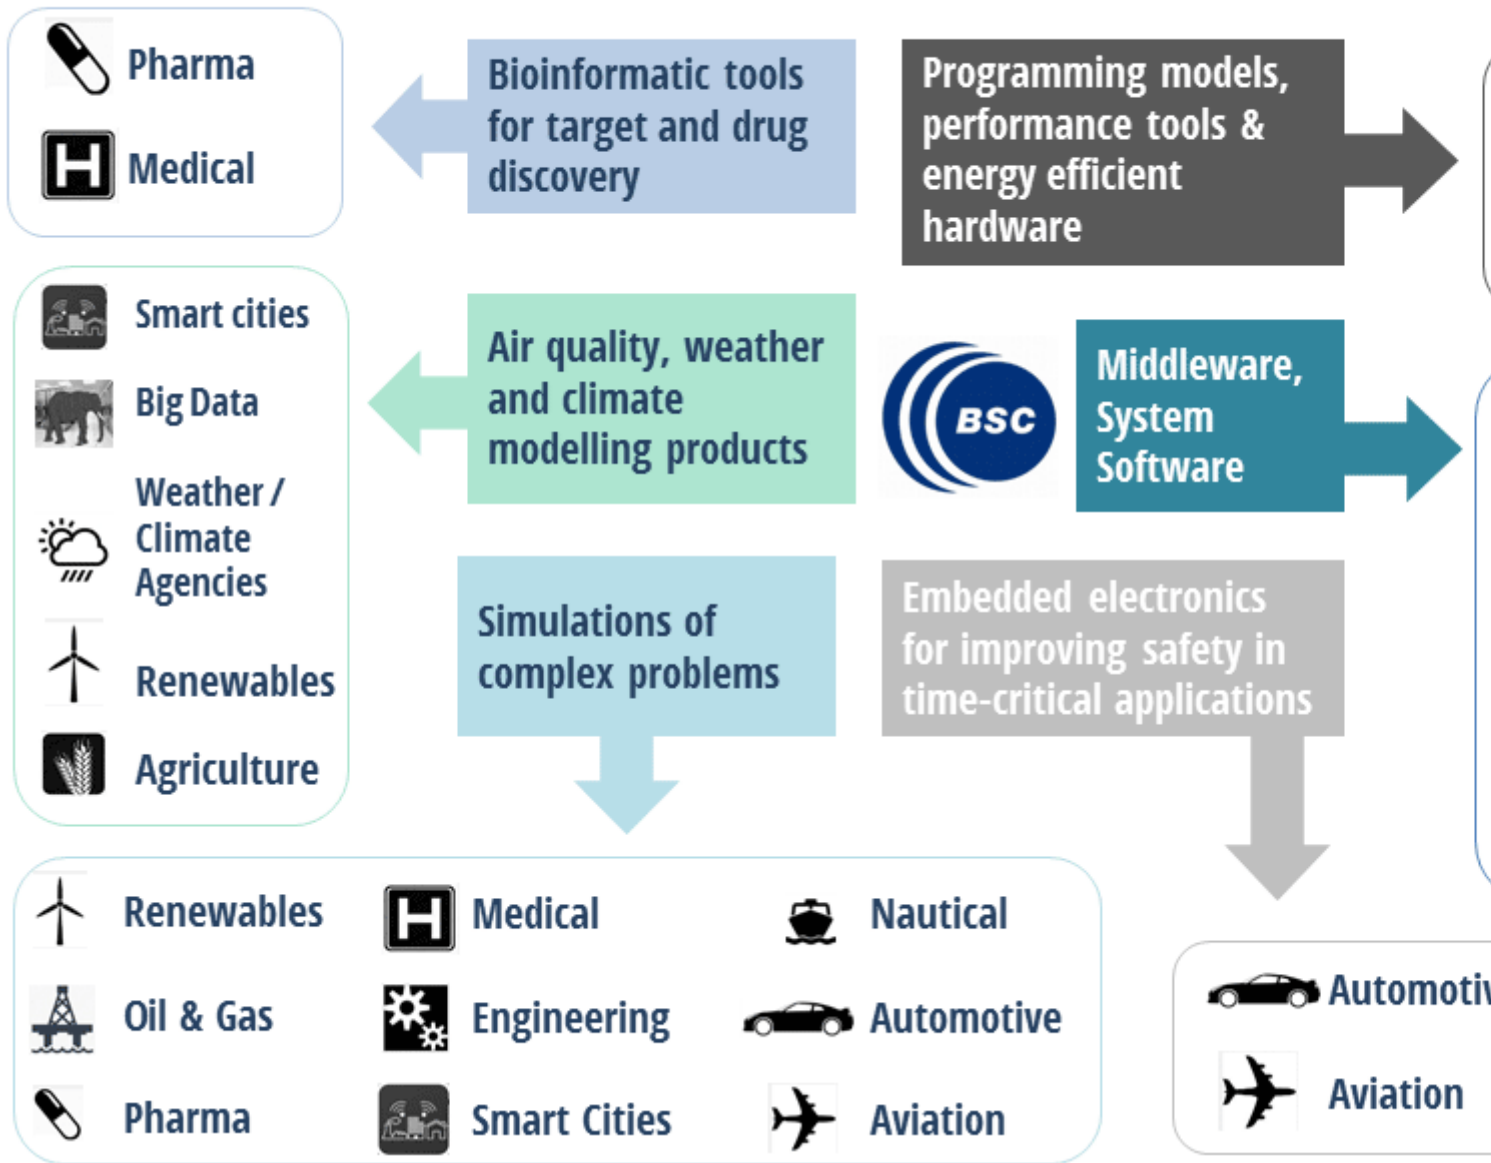

- El Departamento de **Ciencias de la Vida** del BSC ofrece herramientas bioinformáticas para el descubrimiento de fármacos y dianas a la industria médica y farmacéutica.

BSC TECHNOLOGICAL PORTFOLIO

Barcelona Supercomputing Center - Centro Nacional de Supercomputación

Source URL (retrieved on 1 Oct 2023 - 09:41): <https://www.bsc.es/es/tech-transfer/descubre-la-supercomputacion/areas-de-aplicacion>