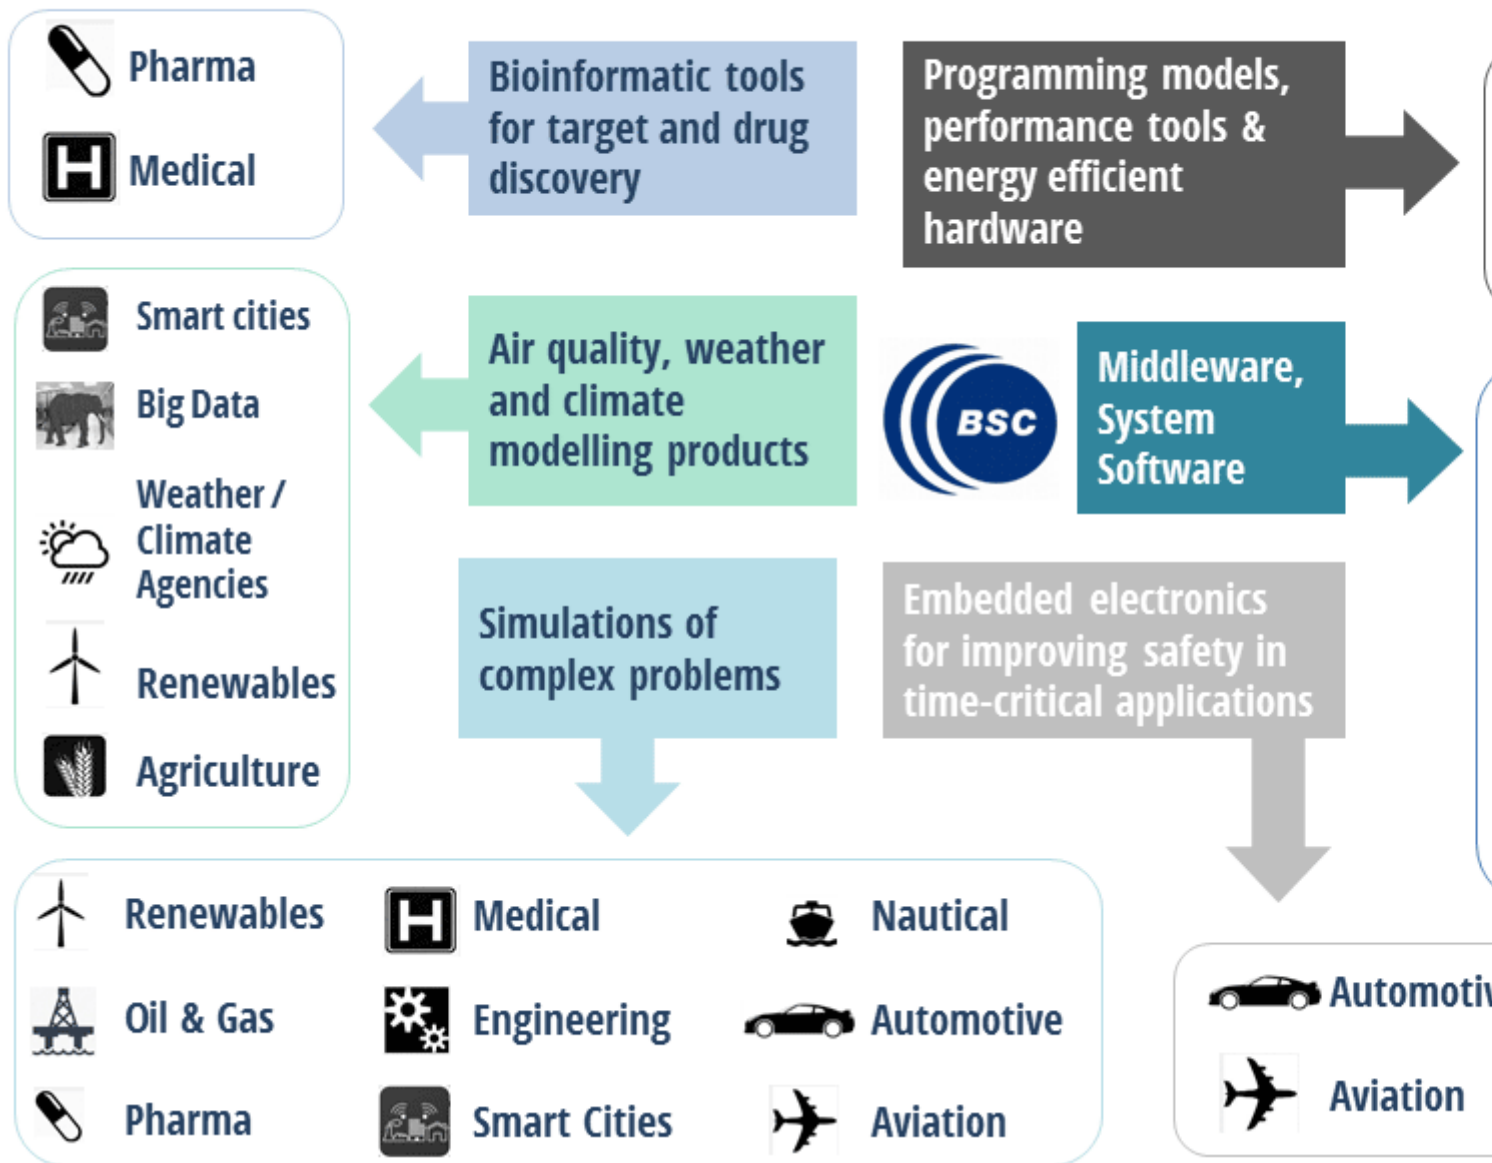

- El Departamento de **Ciencias de la Vida** del BSC ofrece herramientas bioinformáticas para el descubrimiento de fármacos y dianas a la industria médica y farmacéutica.

BSC TECHNOLOGICAL PORTFOLIO

Barcelona Supercomputing Center - Centro Nacional de Supercomputación

Source URL (retrieved on 19 Oct 2024 - 11:00): <https://www.bsc.es/es/tech-transfer/descubre-la-supercomputacion/areas-de-aplicacion>