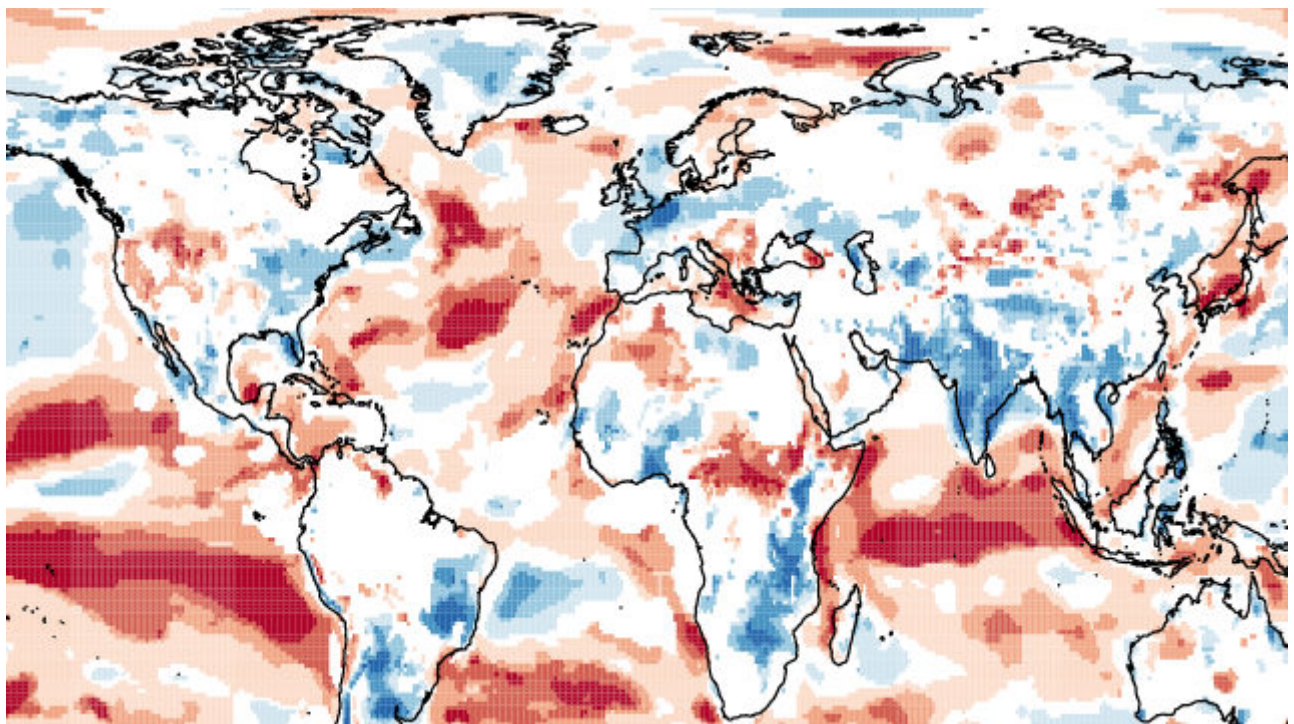

Serveis

Qualitat de l'Aire

Clima

Pols Mineral

Genòmica Computacional

Anàlisi de Rendiment i Optimització HPC

Barcelona Supercomputing Center - Centro Nacional de Supercomputación

Source URL (retrieved on 3 Mar 2024 - 21:08): <https://www.bsc.es/ca/tech-transfer/serveis>