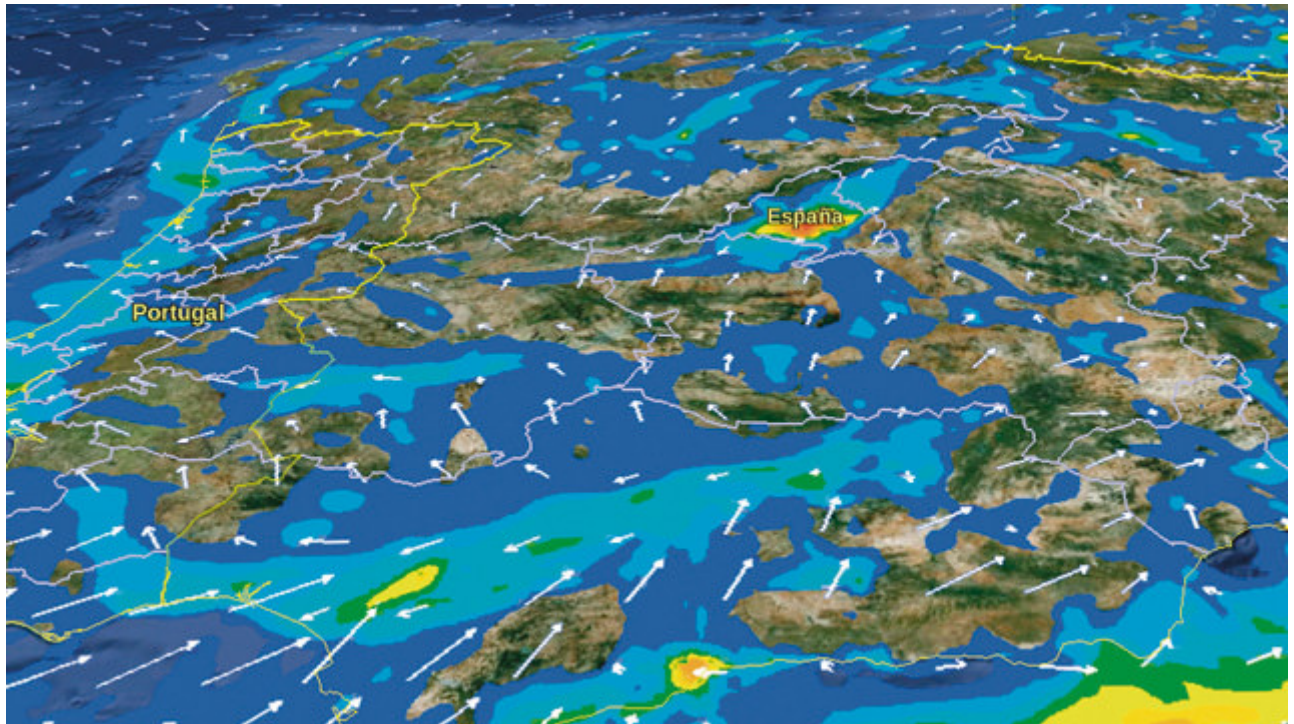

Serveis

Qualitat de l'Aire

Clima

Pols Mineral

Genòmica Computacional

Anàlisi de Rendiment i Optimització HPC

Barcelona Supercomputing Center - Centro Nacional de Supercomputación

Source URL (retrieved on 29 Mar 2025 - 05:13): <https://www.bsc.es/ca/tech-transfer/serveis>