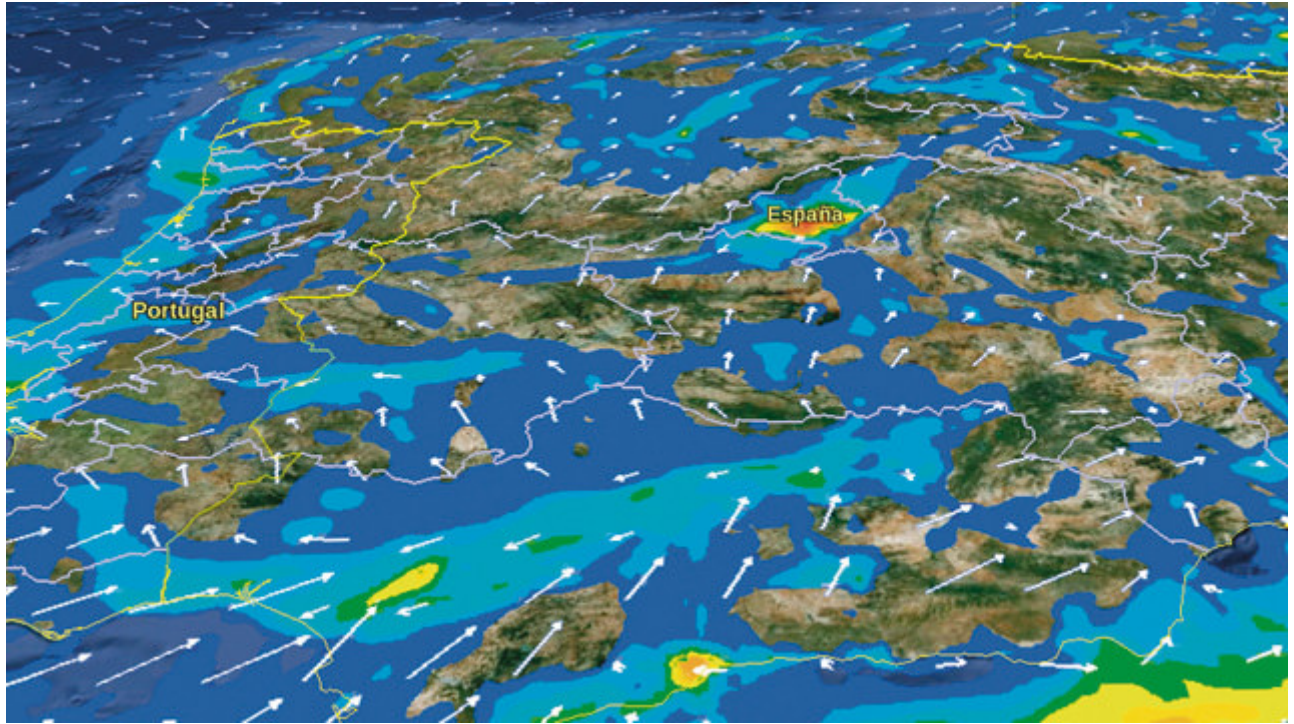

Serveis

Qualitat de l'Aire

Clima

Pols Mineral

Genòmica Computacional

Anàlisi de Rendiment i Optimització HPC

Barcelona Supercomputing Center - Centro Nacional de Supercomputación

Source URL (retrieved on 3 Mar 2024 - 21:08): <https://www.bsc.es/ca/tech-transfer/serveis>