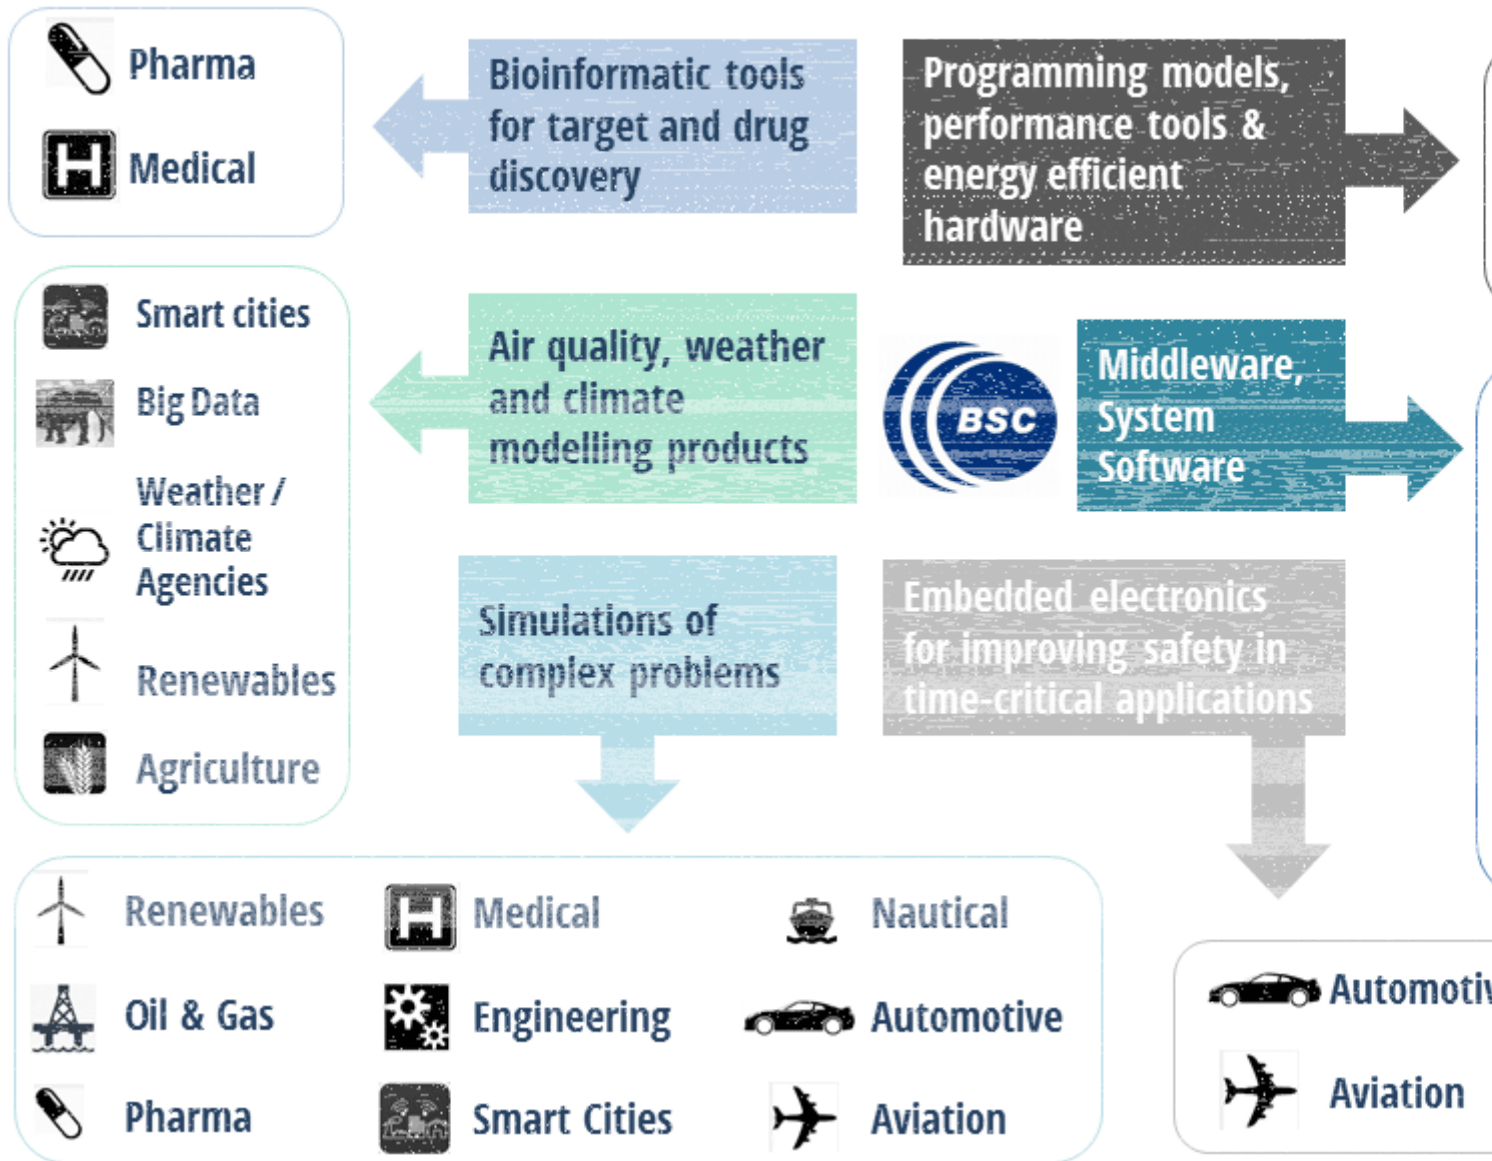

- El Departament de **Ciències de la Vida** del BSC ofereix eines bioinformàtiques per al descobriment de fàrmacs i dianes a la indústria mèdica i farmacèutica.

BSC TECHNOLOGICAL PORTFOLIO

Barcelona Supercomputing Center - Centro Nacional de Supercomputación

Source URL (retrieved on 28 Mar 2025 - 02:58): <https://www.bsc.es/ca/tech-transfer/descobreix-la-supercomputacio/arees-aplicacio>