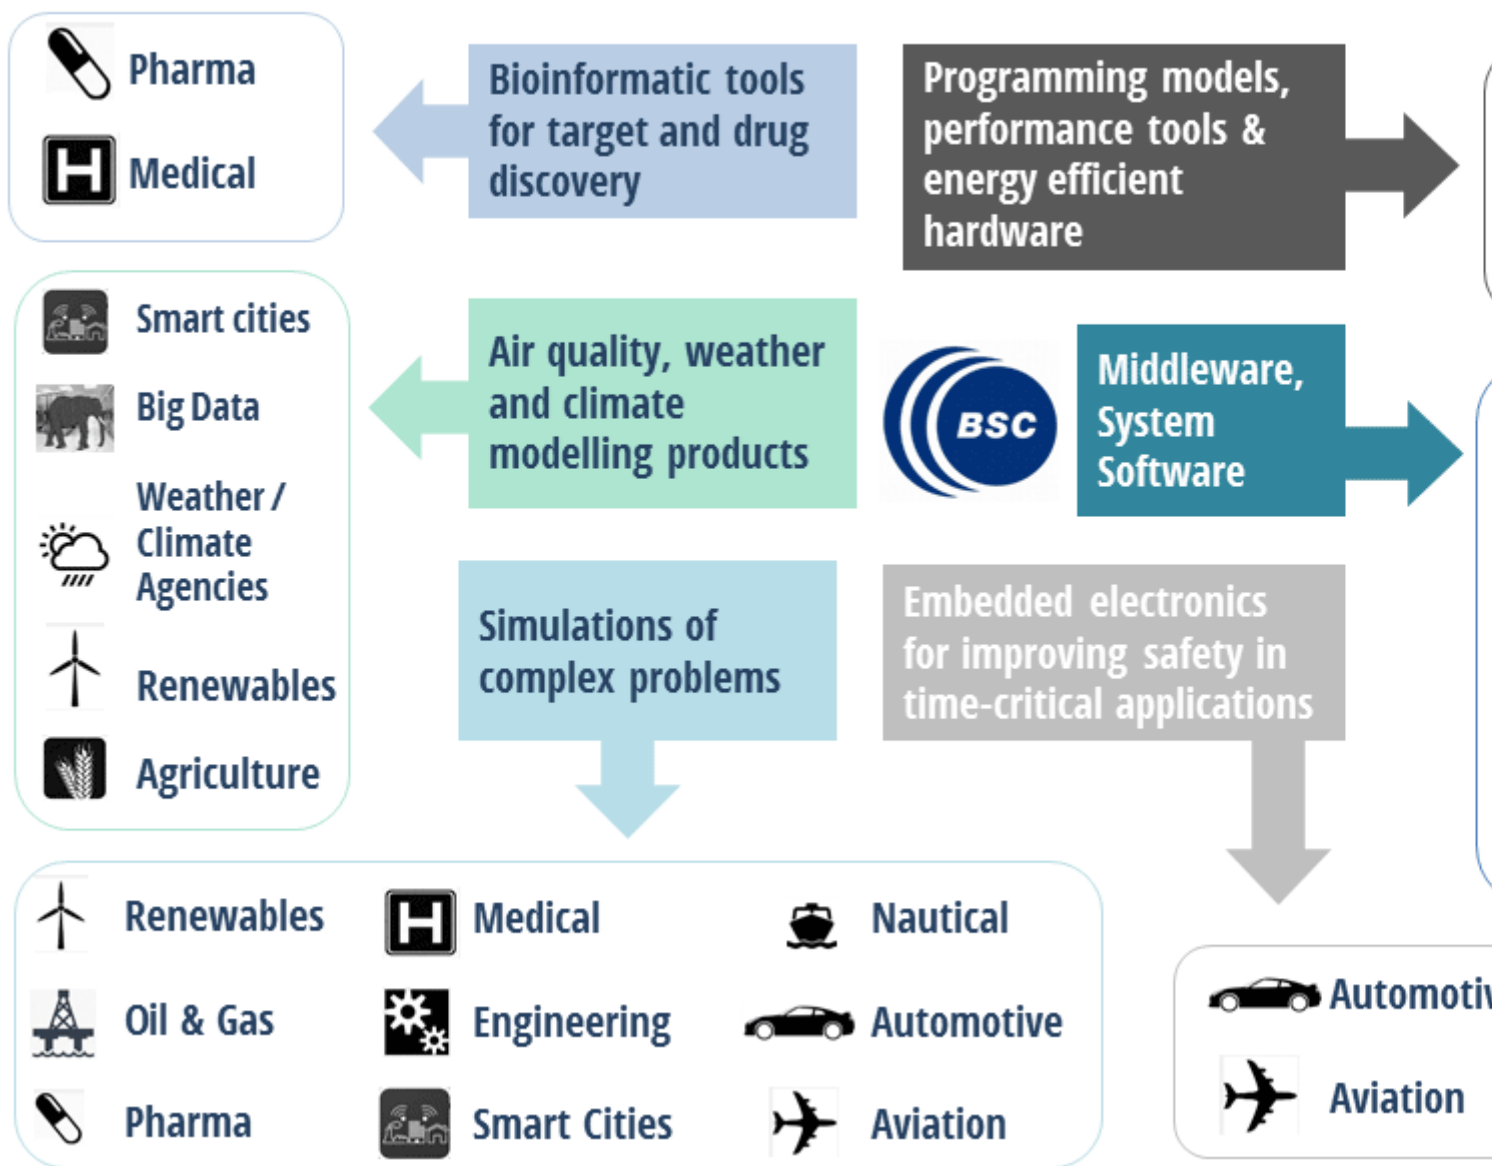

- El Departament de **Ciències de la Vida** del BSC ofereix eines bioinformàtiques per al descobriment de fàrmacs i dianes a la indústria mèdica i farmacèutica.

BSC TECHNOLOGICAL PORTFOLIO

Barcelona Supercomputing Center - Centro Nacional de Supercomputación

Source URL (retrieved on 3 Mar 2024 - 19:22): <https://www.bsc.es/ca/tech-transfer/descobreix-la-supercomputacio/arees-aplicacio>