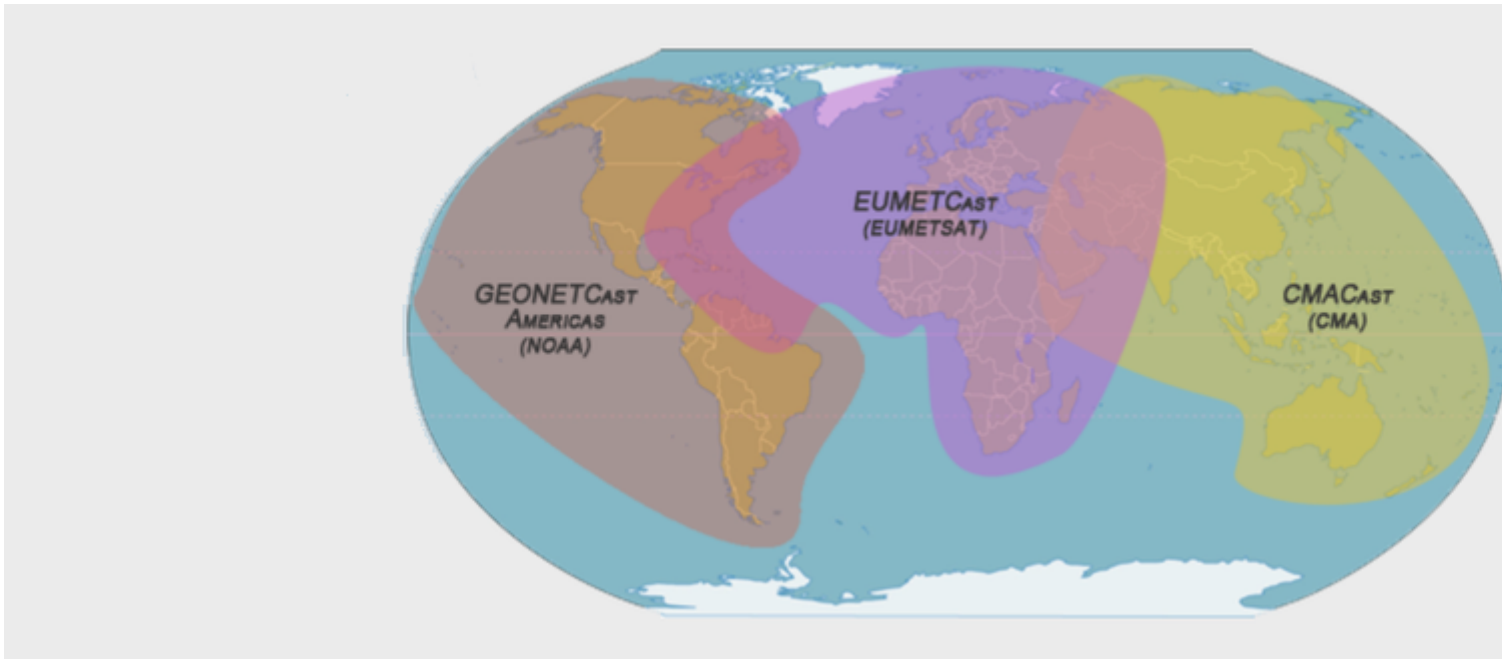

## Difusió operativa del pronòstic de pols en forma numèrica a través d'EUMETCast

A partir d'avui, el pronòstic de pols del del [Barcelona Dust Forecast Center](#), gestionat pel Barcelona Supercomputing Center (BSC) i AEMET, estarà disponible a través de EUMETCast en forma numèrica. Aquest nou producte del Barcelona Dust Forecast Center consisteix en un pronòstic de 72 hores de diferents paràmetres associats amb el pols mineral en l'aire.

### **EUMETCast Europa:**

- Canal: EUMETSAT Data Channel 12
- Multicast address: 224.223.222.35
- PID: 301