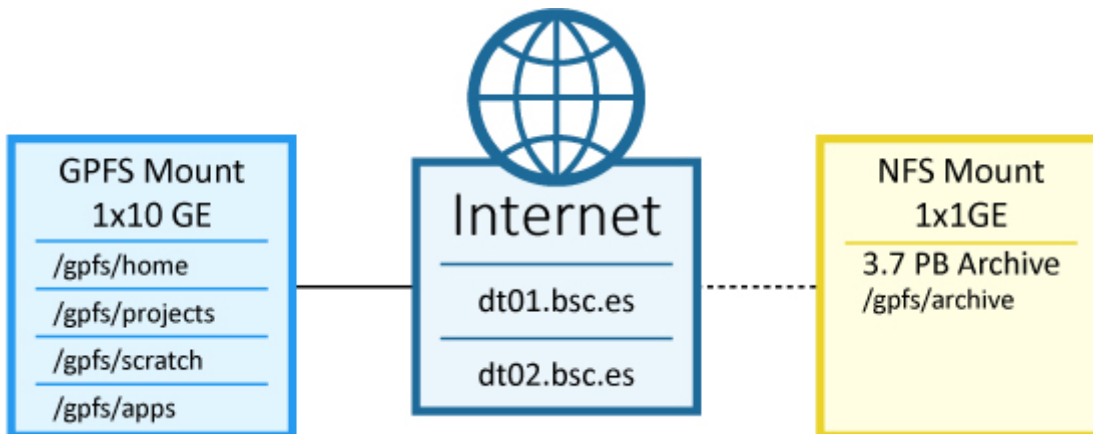

Arxiu Actiu

L'Arxiu Actiu és un emmagatzematge de llarg termini (un arxiu), no accessible directament des de les màquines HPC. S'utilitza des de qualsevol màquina HPC a través d'un sistema de lots utilitzant uns comandaments especials desenvolupats per l'equip d'operacions del BSC (dtcp, dttar, dtmv).

El sistema d'arxiu actiu està a la ruta /gpfs/archive i té les següents característiques:

- Basat en discs durs
- Sistema d'arxius 3.8 PB GPFS
- Quota de grup habilitada
- Metadades replicades
- Blocsize = 1MB

El hardware per aquest emmagatzematge a llarg termini és:

- Servidors 12x GPFS (x3550 M4) amb 16GB RAM
- Blocs d'emmagatzematge de dades 10x
 - Controlador 1 DCS3700 + 2 EXP3700
 - 180x NL SASA 3TB 3.5" 7.2K rpm (60 discs per caixa)
 - Capacitat del bloc: 540 TB raw
- 10x Servidors de Client (x3550 M4) amb 128 GB RAM
- 3x Metadata Blocks
 - 1 Controlador DS3512 + 6 EXP 3512

- 77x SAS 600 GB 3.5" 15K rpm
- CAPACITAT TOTAL
 - DADES: 5.45PB raw (4.1 PB Net)
 - METADADES: 135TB raw (67 TB Net)

Barcelona Supercomputing Center - Centro Nacional de Supercomputación

Source URL (retrieved on 23 set 2021 - 23:33): <https://www.bsc.es/ca/marenostrom/arxiu-actiu>