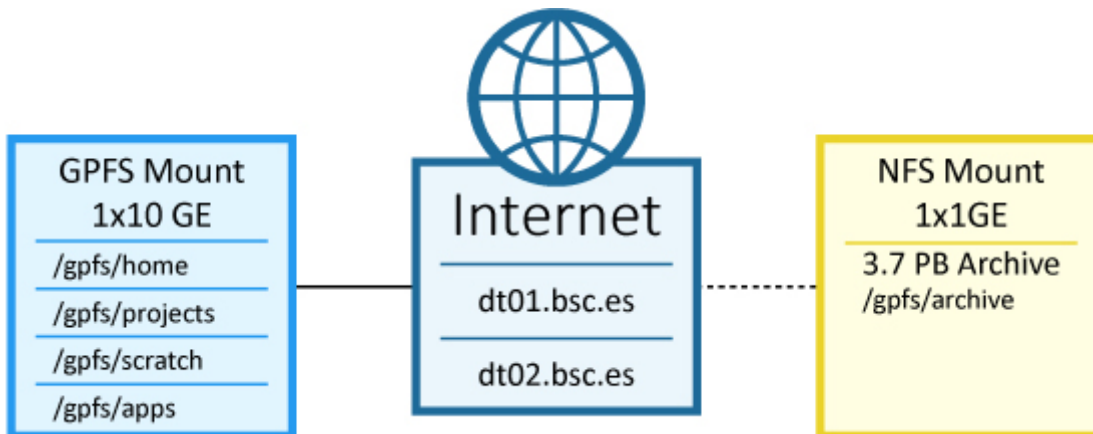

Arxiu Actiu

L'Arxiu Actiu és un emmagatzematge de llarg termini (un arxiu), no accessible directament des de les màquines HPC. S'utilitza des de qualsevol màquina HPC a través d'un sistema de lots utilitzant uns comandaments especials desenvolupats per l'equip d'operacions del BSC (dtcp, dttar, dtmv).

El sistema d'arxiu actiu està a la ruta /gpfs/archive i té les següents característiques:

- Basat en discs durs
- Sistema d'arxius 3.8 PB GPFS
- Quota de grup habilitada
- Metadades replicades
- Blocsize = 1MB

El hardware per aquest emmagatzematge a llarg termini és:

- Servidors 12x GPFS (x3550 M4) amb 16GB RAM
- Blocs d'emmagatzematge de dades 10x
 - Controlador 1 DCS3700 + 2 EXP3700
 - 180x NL SASA 3TB 3.5" 7.2K rpm (60 discs per caixa)
 - Capacitat del bloc: 540 TB raw
- 10x Servidors de Client (x3550 M4) amb 128 GB RAM
- 3x Metadata Blocks
 - 1 Controlador DS3512 + 6 EXP 3512

- 77x SAS 600 GB 3.5" 15K rpm
- CAPACITAT TOTAL
 - DADES: 5.45PB raw (4.1 PB Net)
 - METADADES: 135TB raw (67 TB Net)

Barcelona Supercomputing Center - Centro Nacional de Supercomputación

Source URL (retrieved on 16 ago 2024 - 21:04): <https://www.bsc.es/ca/marenostrum/arxiu-actiu>