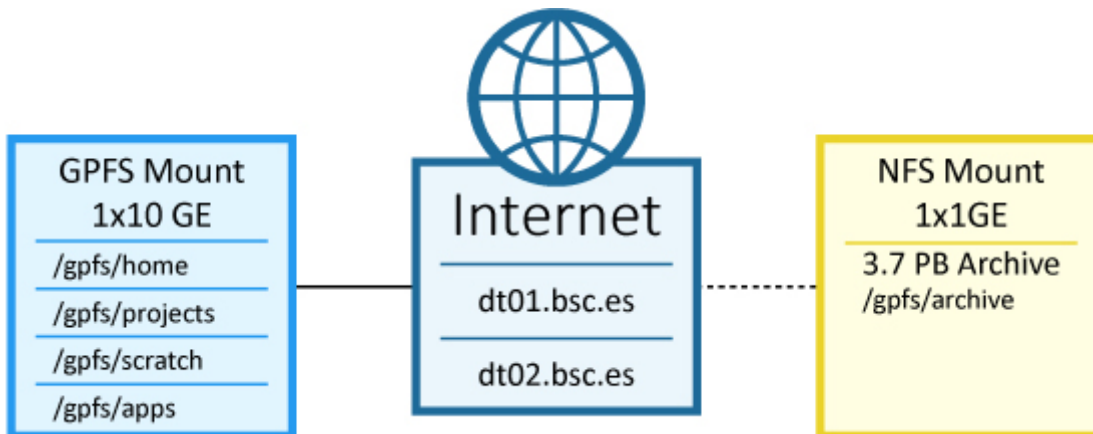

Arxiu Actiu

L'Arxiu Actiu és un emmagatzematge de llarg termini (un arxiu), no accessible directament des de les màquines HPC. S'utilitza des de qualsevol màquina HPC a través d'un sistema de lots utilitzant uns comandaments especials desenvolupats per l'equip d'operacions del BSC (dtcp, dttar, dtmv).

El sistema d'arxiu actiu està a la ruta /gpfs/archive i té les següents característiques:

- Basat en discs durs
- Sistema d'arxius 3.8 PB GPFS
- Quota de grup habilitada
- Metadades replicades
- Blocsize = 1MB

El hardware per aquest emmagatzematge a llarg termini és:

- Servidors 12x GPFS (x3550 M4) amb 16GB RAM
- Blocs d'emmagatzematge de dades 10x
 - Controlador 1 DCS3700 + 2 EXP3700
 - 180x NL SASA 3TB 3.5" 7.2K rpm (60 discs per caixa)
 - Capacitat del bloc: 540 TB raw
- 10x Servidors de Client (x3550 M4) amb 128 GB RAM
- 3x Metadata Blocks
 - 1 Controlador DS3512 + 6 EXP 3512

- 77x SAS 600 GB 3.5" 15K rpm
- CAPACITAT TOTAL
 - DADES: 5.45PB raw (4.1 PB Net)
 - METADADES: 135TB raw (67 TB Net)

Barcelona Supercomputing Center - Centro Nacional de Supercomputación

Source URL (retrieved on 4 oct 2023 - 12:41): <https://www.bsc.es/ca/marenostrum/arxiu-actiu>