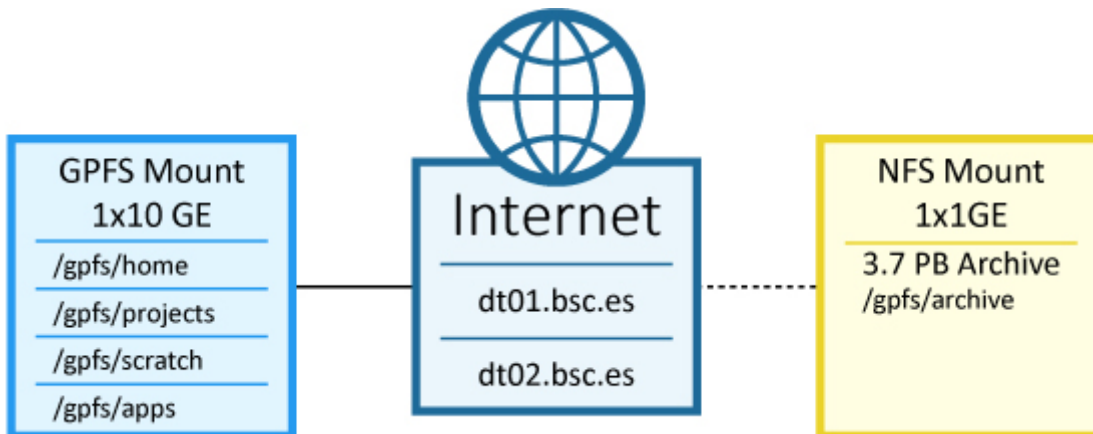

Arxiu Actiu

L'Arxiu Actiu és un emmagatzematge de llarg termini (un arxiu), no accessible directament des de les màquines HPC. S'utilitza des de qualsevol màquina HPC a través d'un sistema de lots utilitzant uns comandaments especials desenvolupats per l'equip d'operacions del BSC (dtcp, dttar, dtmv).

El sistema d'arxiu actiu està a la ruta /gpfs/archive i té les següents característiques:

- Basat en discs durs
- Sistema d'arxius 3.8 PB GPFS
- Quota de grup habilitada
- Metadades replicades
- Blocsize = 1MB

El hardware per aquest emmagatzematge a llarg termini és:

- Servidors 12x GPFS (x3550 M4) amb 16GB RAM
- Blocs d'emmagatzematge de dades 10x
 - Controlador 1 DCS3700 + 2 EXP3700
 - 180x NL SASA 3TB 3.5" 7.2K rpm (60 discs per caixa)
 - Capacitat del bloc: 540 TB raw
- 10x Servidors de Client (x3550 M4) amb 128 GB RAM
- 3x Metadata Blocks
 - 1 Controlador DS3512 + 6 EXP 3512

- 77x SAS 600 GB 3.5" 15K rpm
- CAPACITAT TOTAL
 - DADES: 5.45PB raw (4.1 PB Net)
 - METADADES: 135TB raw (67 TB Net)

Barcelona Supercomputing Center - Centro Nacional de Supercomputación

Source URL (retrieved on 29 Mar 2025 - 14:36): <https://www.bsc.es/ca/marenostrum/arxiu-actiu>