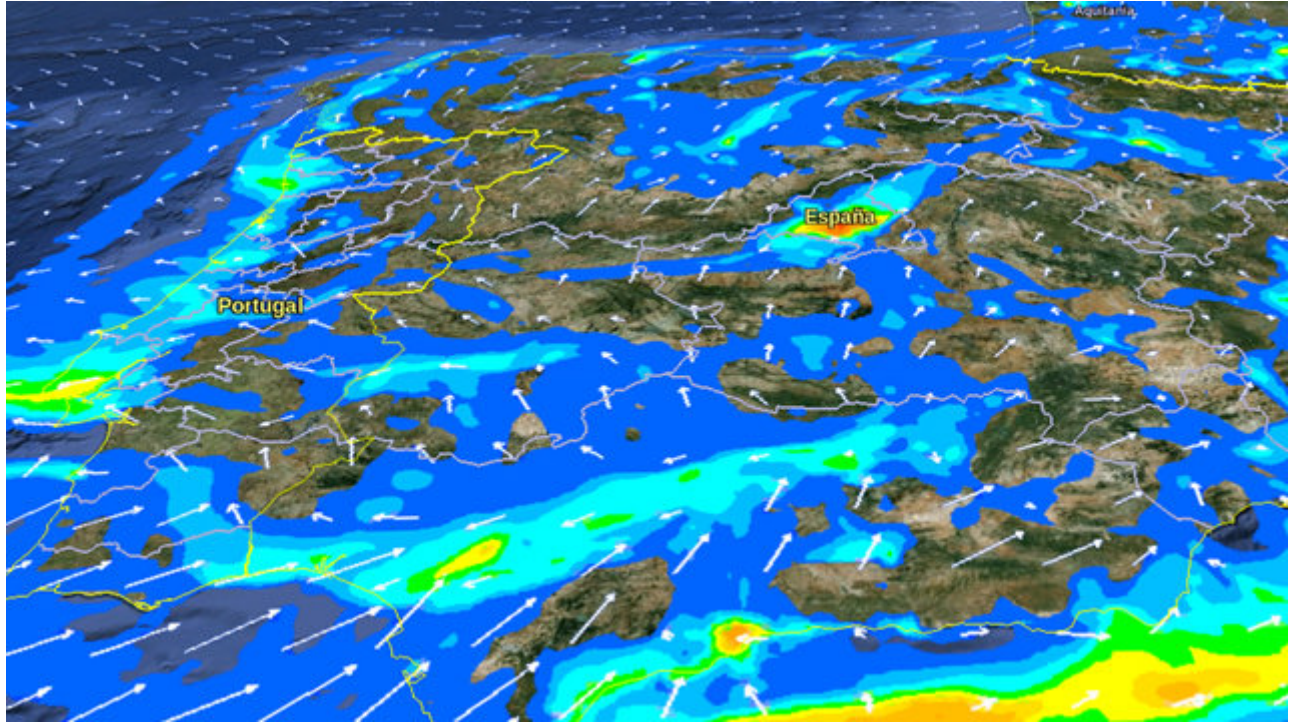

Departaments de Recerca

- 

Ciències de la Computació

- 

Ciències de la Vida

Ciències de la Terra

Enginyeria (CASE)

Source URL (retrieved on 3 Mar 2024 - 13:49): <https://www.bsc.es/ca/descobreix-el-bsc/organitzacio/estructura-cientifica>