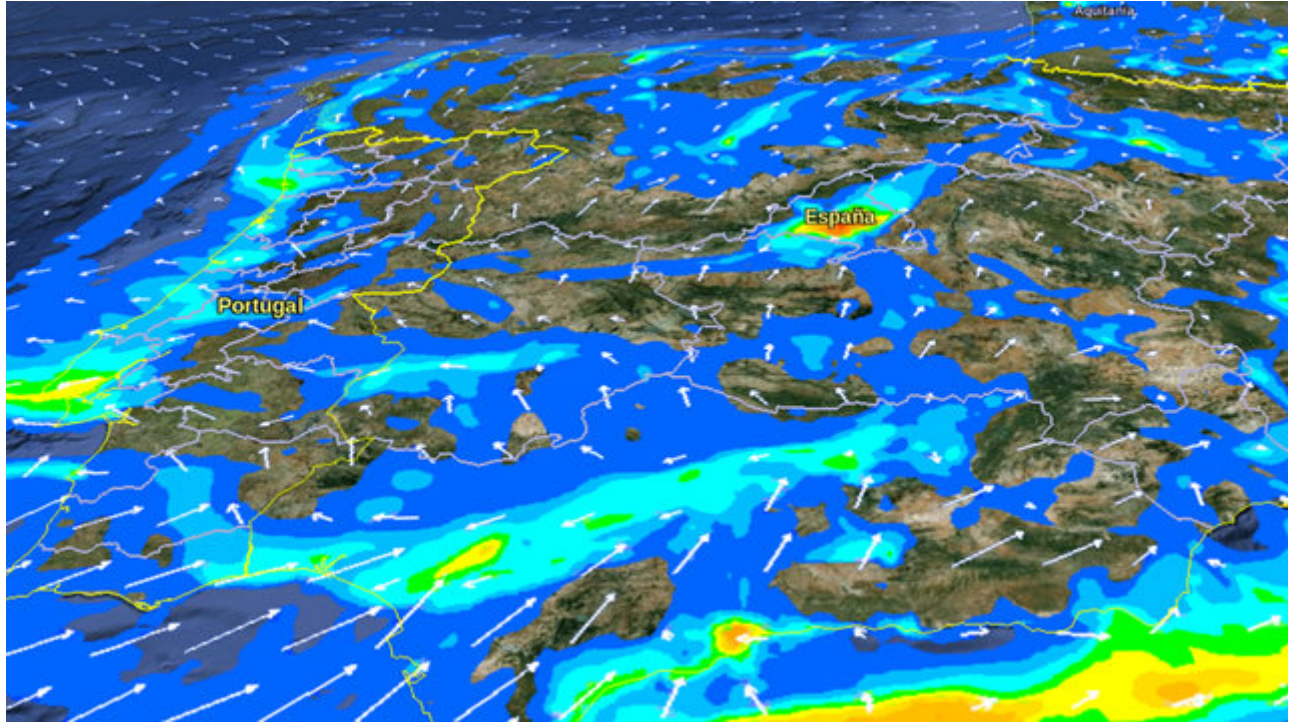

Departaments de Recerca

- 

Ciències de la Computació

- 

Ciències de la Vida

Ciències de la Terra

Enginyeria (CASE)

Source URL (retrieved on 11 Mar 2025 - 02:12): <https://www.bsc.es/ca/descobreix-el-bsc/organitzacio/estructura-cientifica>