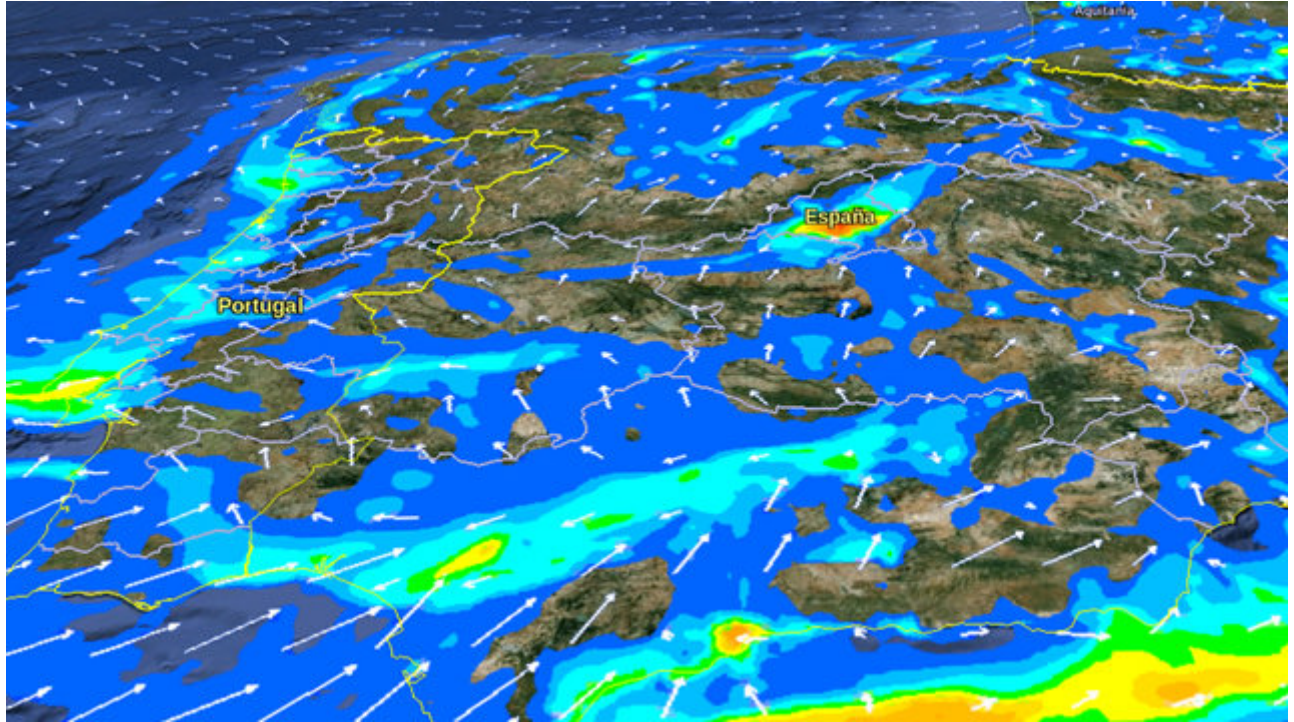

Departaments de Recerca

- 

Ciències de la Computació

Ciències de la Vida

Ciències de la Terra

Enginyeria (CASE)

Source URL (retrieved on 27 jul 2024 - 02:49): <https://www.bsc.es/ca/descobreix-el-bsc/organitzacio/estructura-cientifica>