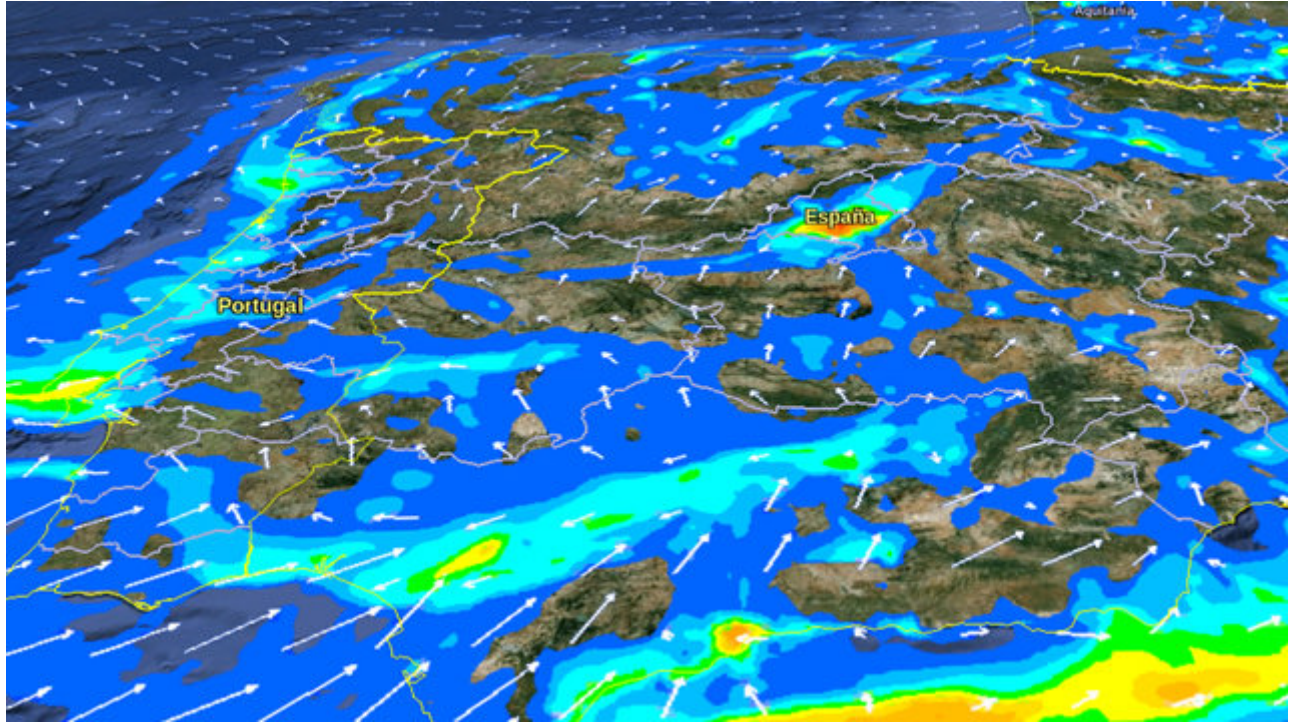

Departaments de Recerca

- 

Ciències de la Computació

- 

Ciències de la Vida

Ciències de la Terra

Enginyeria (CASE)

Source URL (retrieved on 23 gen 2025 - 17:43): <https://www.bsc.es/ca/descobreix-el-bsc/organitzacio/estructura-cientifica>