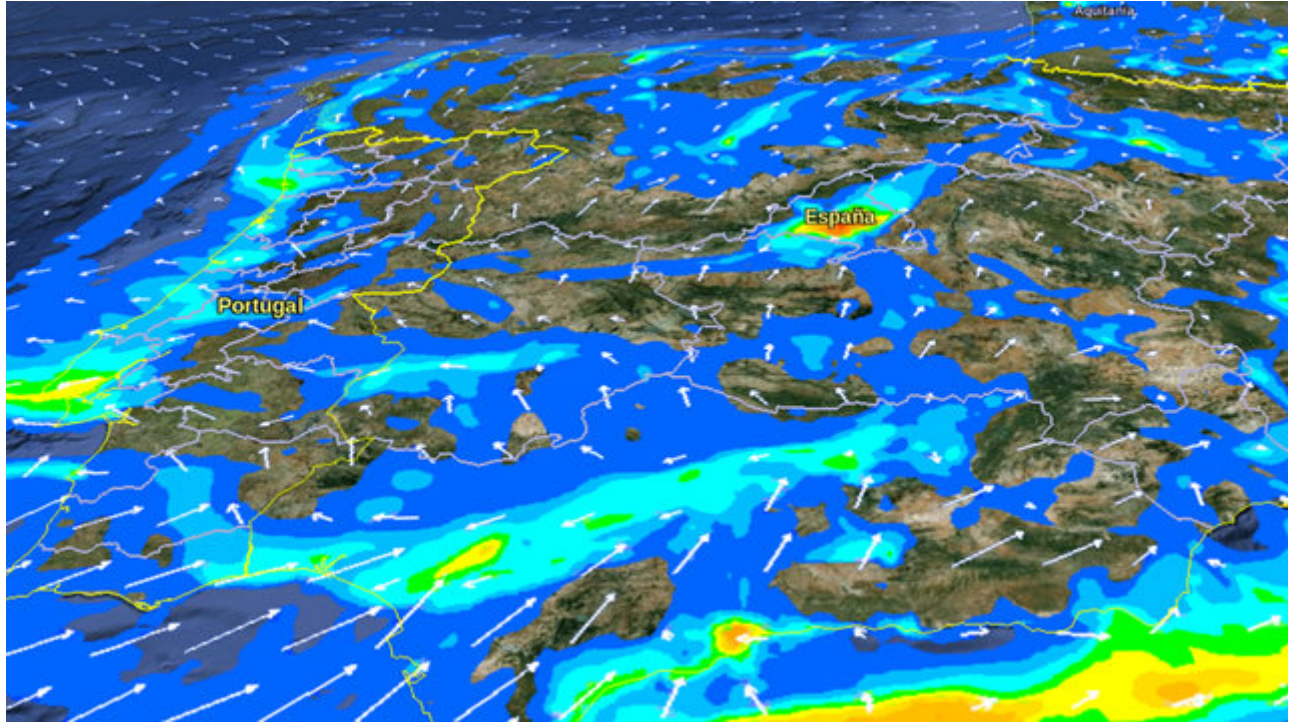

Departaments de Recerca

- 

Ciències de la Computació

- 

Ciències de la Vida

Ciències de la Terra

Enginyeria (CASE)

Source URL (retrieved on 13 jul 2024 - 17:53): <https://www.bsc.es/ca/descobreix-el-bsc/organitzacio/estructura-cientifica>